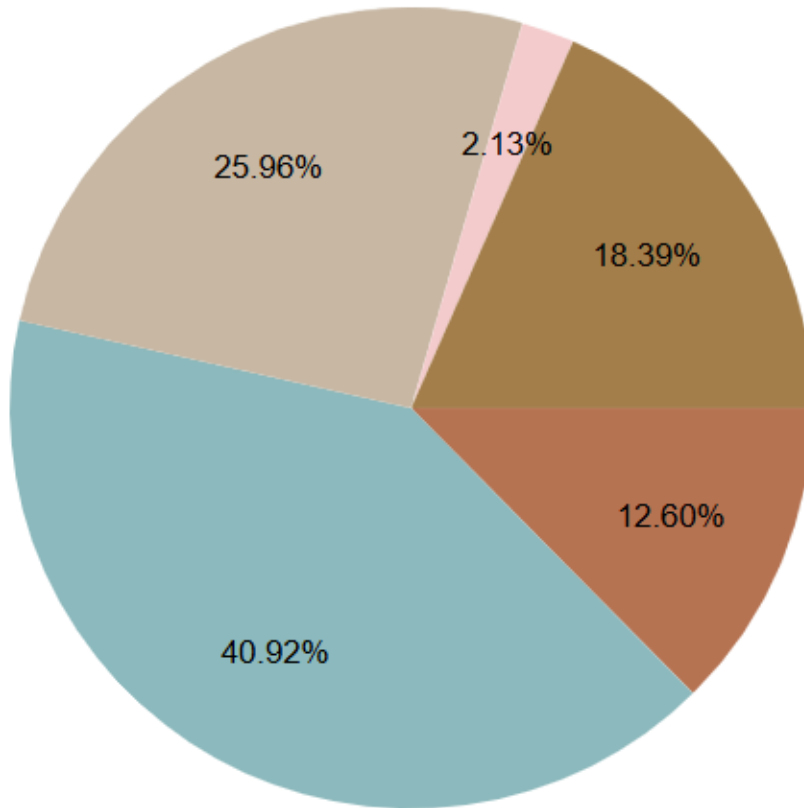

KOTA LANGSA

Progress: 222 / 246 TPS (90.24%)

Ir. SAID MAHDUM MAJID - RUSLI (TAMBI)	8,838
JEFFRY SENTANA S PUTRA, S.E. - M. HAIKAL ALFISYAHIRIN, S.T.	28,706
MAIMUL MAHDI, S.Sos., M.A.P. - NURZAHRI, S.T.	18,211
SOFYANTO - ABDULLAH	1,496
FAZLUN HASAN - MEUTIA APRIANI, S.H.	12,897

Perolehan Hasil Real Count KPU di Pilkada 2024. FOTO/Tangkapan Layar. □ Hak cipta foto di atas dikembalikan sesungguhnya kepada pemilik foto

Meski demikian, penetapan resmi pemenang Pilkada masih menunggu hasil final dari Komisi Independen Pemilihan (KIP)