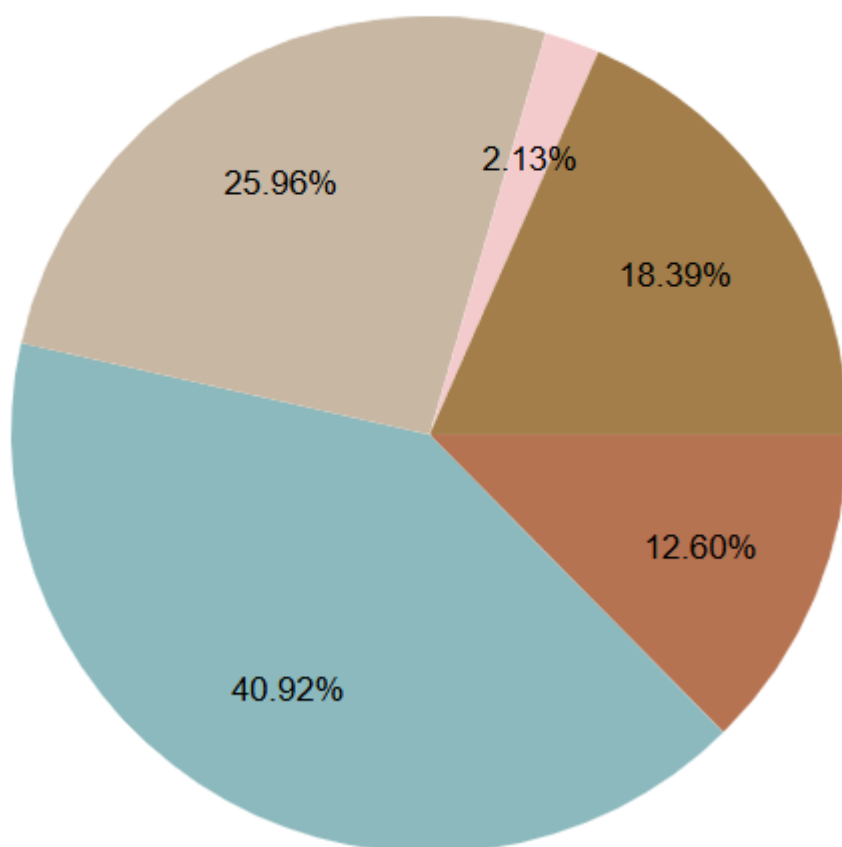

Jeffry-Haikal Unggul dalam Real Count Pilkada Langsa, Raup 40,92 Persen Suara

Category: Politik

written by Redaksi | 28/11/2024

KOTA LANGSA

Progress: 222 / 246 TPS (90.24%)

ORINEWS.id – Pasangan calon Wali Kota dan Wakil Wali [Kota Langsa](#) nomor urut 02, Jeffry Sentana S Putra dan M. Haikal Alfisyahrin, unggul sementara dalam penghitungan suara Pilkada Kota Langsa 2024.

Hasil ini sesuai data *real count* yang diupdate dari situs [Komisi Pemilihan Umum](https://pilkada2024.kpu.go.id/) (<https://pilkada2024.kpu.go.id/>) pada Kamis (28/11/2024) pukul 10.15 WIB.

Berdasarkan data yang dihimpun *orinews.id*, pasangan Jeffry-Haikal meraih 28.706 suara atau 40,92 persen dari total suara yang masuk. Proses penghitungan suara telah mencapai 90,24 persen dari total 246 tempat pemungutan suara (TPS).

Dengan hasil [*real count*](#) ini, posisi Jeffry-Haikal unggul cukup signifikan dibandingkan empat pasangan lainnya yang memberikan peluang besar bagi pasangan ini untuk memimpin Kota Langsa selama lima tahun ke depan.