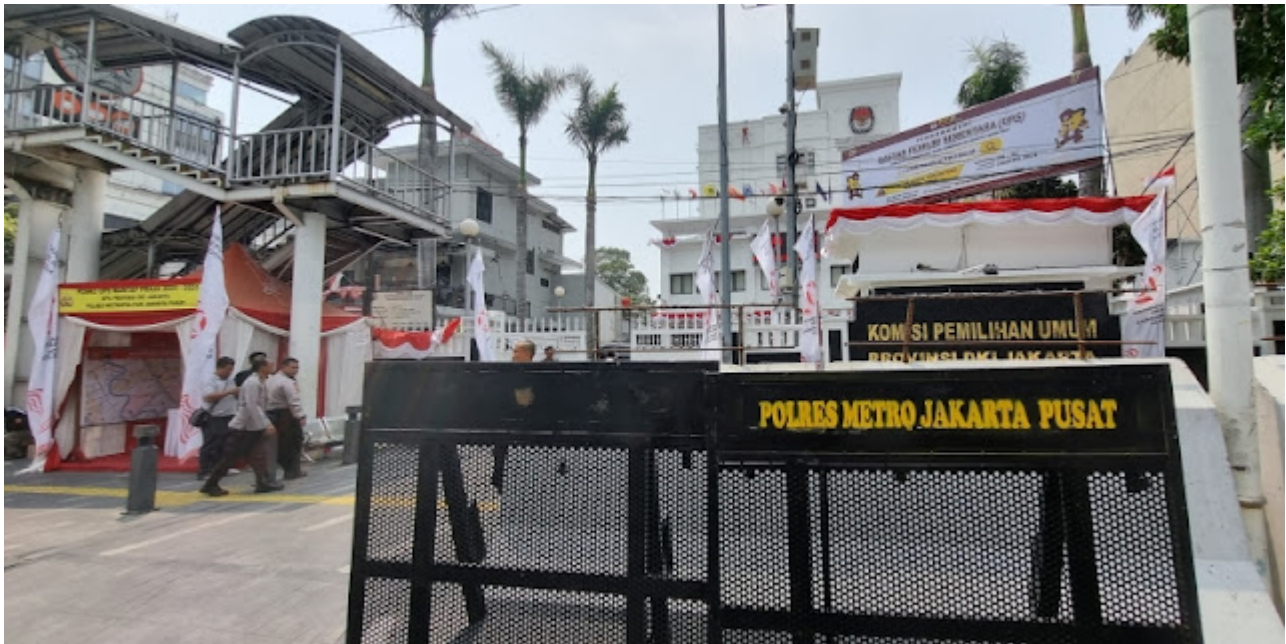

Hadapi Pendemo, KPU Jakarta Dibentengi Kawat Berduri dan Barrier Beton

Category: Nasional, News

written by Redaksi | 19/08/2024

ORINEWS.id - Kantor [Komisi Pemilihan Umum \(KPU\)](#) Provinsi DKI Jakarta dijaga ketat pihak kepolisian menyusul kabar aksi protes yang akan dilakukan kelompok masyarakat.

Berdasarkan pantauan RMOL di depan Kantor [KPU](#) DKI Jakarta, di Jalan Salemba Raya, Senen, Jakarta Pusat, Senin siang (19/8), barrier beton tampak menutupi pintu gerbang masuk.

Barrier setinggi 1,8 meter tersebut dilengkapi dengan kawat berduri di atasnya, serta di bagian depannya terdapat pagar besi hitam dengan tinggi yang sama.

Sejumlah aparat kepolisian juga telah tampak berjaga di depan pintu masuk Kantor KPU DKI Jakarta.

Berdasarkan informasi, kelompok masyarakat yang akan menggelar aksi demo adalah Gerakan Mahasiswa dan Pemuda Pro Demokrasi. Mereka keberatan dengan keputusan KPU DKI Jakarta yang