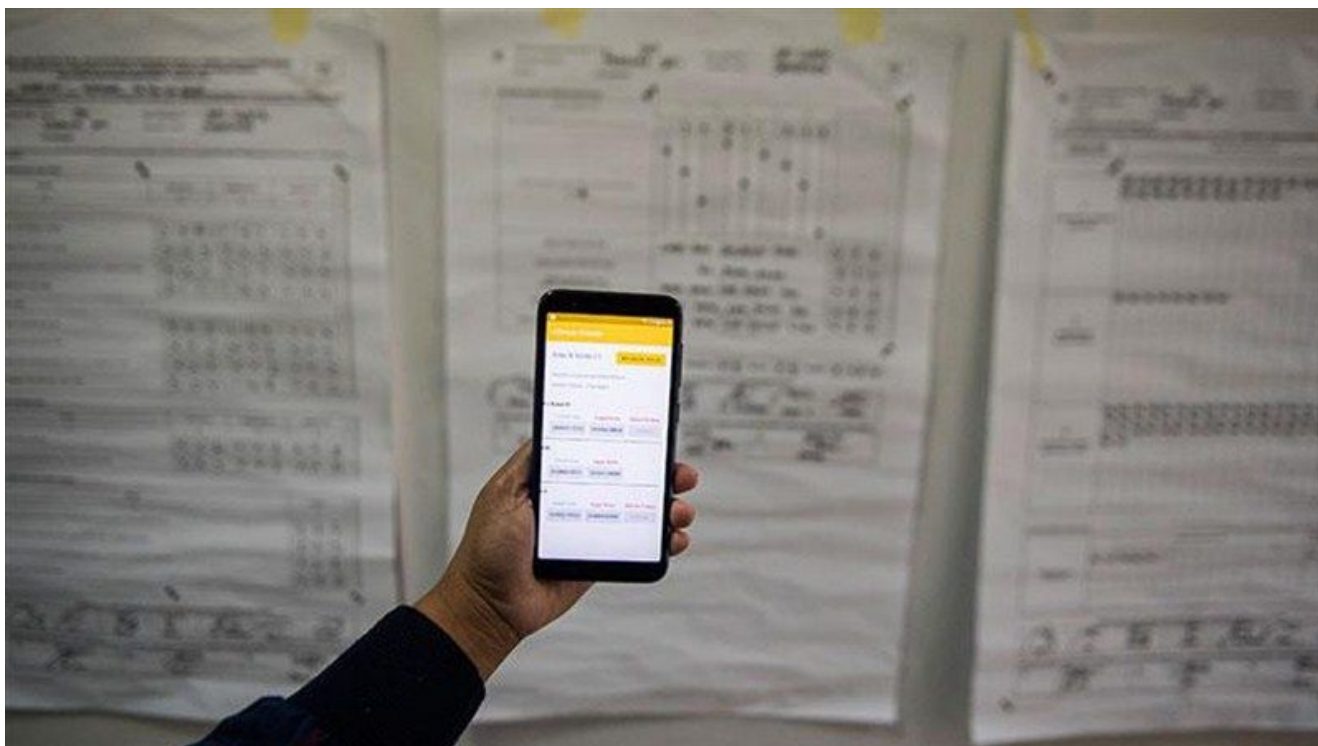

# Suara Prabowo-Gibran Melejit di Web KPU, Idham: Sirekap Tidak Akurat Baca Data

Category: Nasional

written by Maulya | 15/02/2024

[Orinews.id](https://orinews.id) | Jakarta – Penghitungan suara pemilihan presiden (Pilpres) di situs Komisi Pemilihan Umum (KPU) memunculkan perbedaan data yang mencolok. Data yang ditampilkan di web pemilu2024.kpu.go.id berbeda dengan data manual pada Formulir C1.

Perbedaan suara tiga capres-cawapres antara web dan hitungan manual itu terlihat pada penghitungan suara di TPS 094 Cianjur, Jawa Barat. Di web KPU, calon presiden dan wakil presiden Anies Baswedan-Muhaimin Iskandar memperoleh suara 222. Tapi dalam hitungan manual, mereka hanya memperoleh 112 suara sah.

Di web, pasangan Prabowo Subianto-Gibran Rakabuming Raka juga tercatat mendapatkan suara 884. Sementara jumlah hitungan

manualnya hanya 84 suara sah. Selanjutnya, pasangan Ganjar Pranowo-Mahfud Md di web tercatat mendapat 817 suara. Padahal penghitungan manual hanya 17 suara sah.

“Di sinilah fungsi Sirekap dalam mengontrol dan mentransparansikan hasil pemilu di TPS,” tutur Idham.

Hasil penghitungan sementara tersebut bersumber dari anggota Kelompok Penyelenggara Pemungutan Suara atau KPPS. Tugas anggota KPPS adalah mengunggah hasil penghitungan suara dari kertas plano C1 dengan memfotonya melalui aplikasi Sirekap. Sehingga yang terbaca pada web adalah hasil yang terunggah oleh anggota KPPS itu.